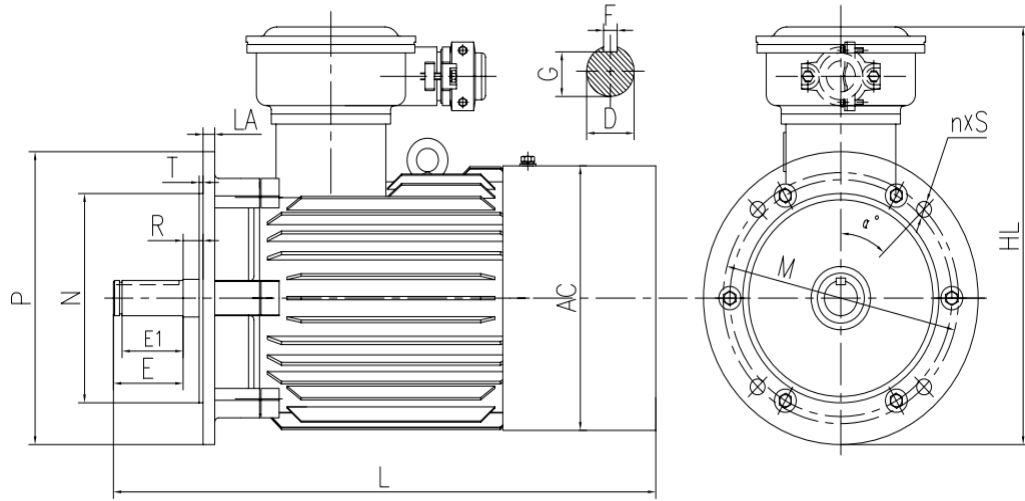

无锡浩德电机制造有限公司  
YBB系列电机外形安装尺寸

型号	安装尺寸 mm												外形尺寸 mm			
	D	E	E1	F	G	T	N	P	R	M	$\alpha^\circ$	$n \times S$	LA	AC	HL	L
YBB-11	45	90	84	14	39.2	5	295	400	28	350	45°	4×Φ19	15	322	500	665
YBB-17														364	520	770
YBB-30	48	110	102.5	18	42.5		350	450	8	400	22.5°	8×Φ19	20	400	585	896
YBB-45	60	138	130		53										630	885