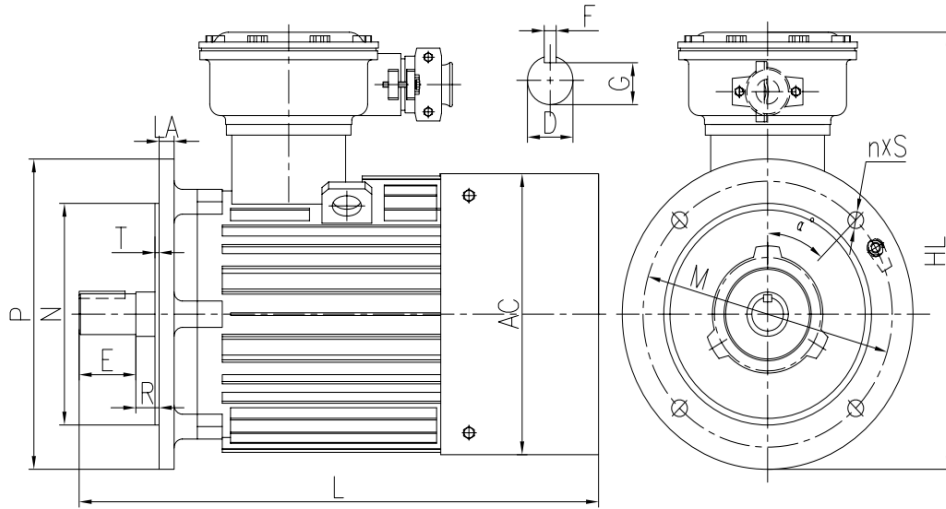

无锡浩德电机制造有限公司
YBS系列电机外形安装尺寸

型号	安装尺寸 mm											外形尺寸 mm					
	D	E	F	G	T	N	P	R	M	α°	n×S	LA	AC	HL	L		
YBS-11	38	80	10	33	5	250	350	0	300	45°	4×Φ19	18	317	495	635		
YBS-15	48	110	14	42.5		300	400		350			690					
YBS-18.5						20	356	540	725								
YBS-17	45	90	14	39.2		295	400	28	350			20	356	540	725		
YBS-22	48	110	14	42.5		400	500	8	450			21	400	605	754		
YBS-30															794		
YBS-40	55	16	49	450		545	8	500	22.5°			8×Φ19	22	448	745	856	
YBS-55																946	
YBS-75	75	140	20	67.5		450	550	0	500			22.5°	8×Φ19	26	549	770	997
YBS-90																	1017
YBS-75A	60	110	18	53	390	510	0	460	22.5°	8×Φ18	22	500	695	1013			
YBS-90A														1033			
YBS-75B	75	140	20	67.5	-10	550	640	-35	600	15°	12×Φ22	40	500	760	1036		
YBS-90B															1056		
YBS-110	80	170	22	71	5	550	660	0	600	22.5°	8×Φ24	30	622	950	1309		
YBS-125						500	600	8	550					920	1339		
YBS-132						550	660	0	600					950	1339		
YBS-160A						600	740		1020					1339			
YBS-160						90	25	81	640					800	740	1020	1339
YBS-200	100	210	28	90	6	680	800	740	32	700	1055	1389					